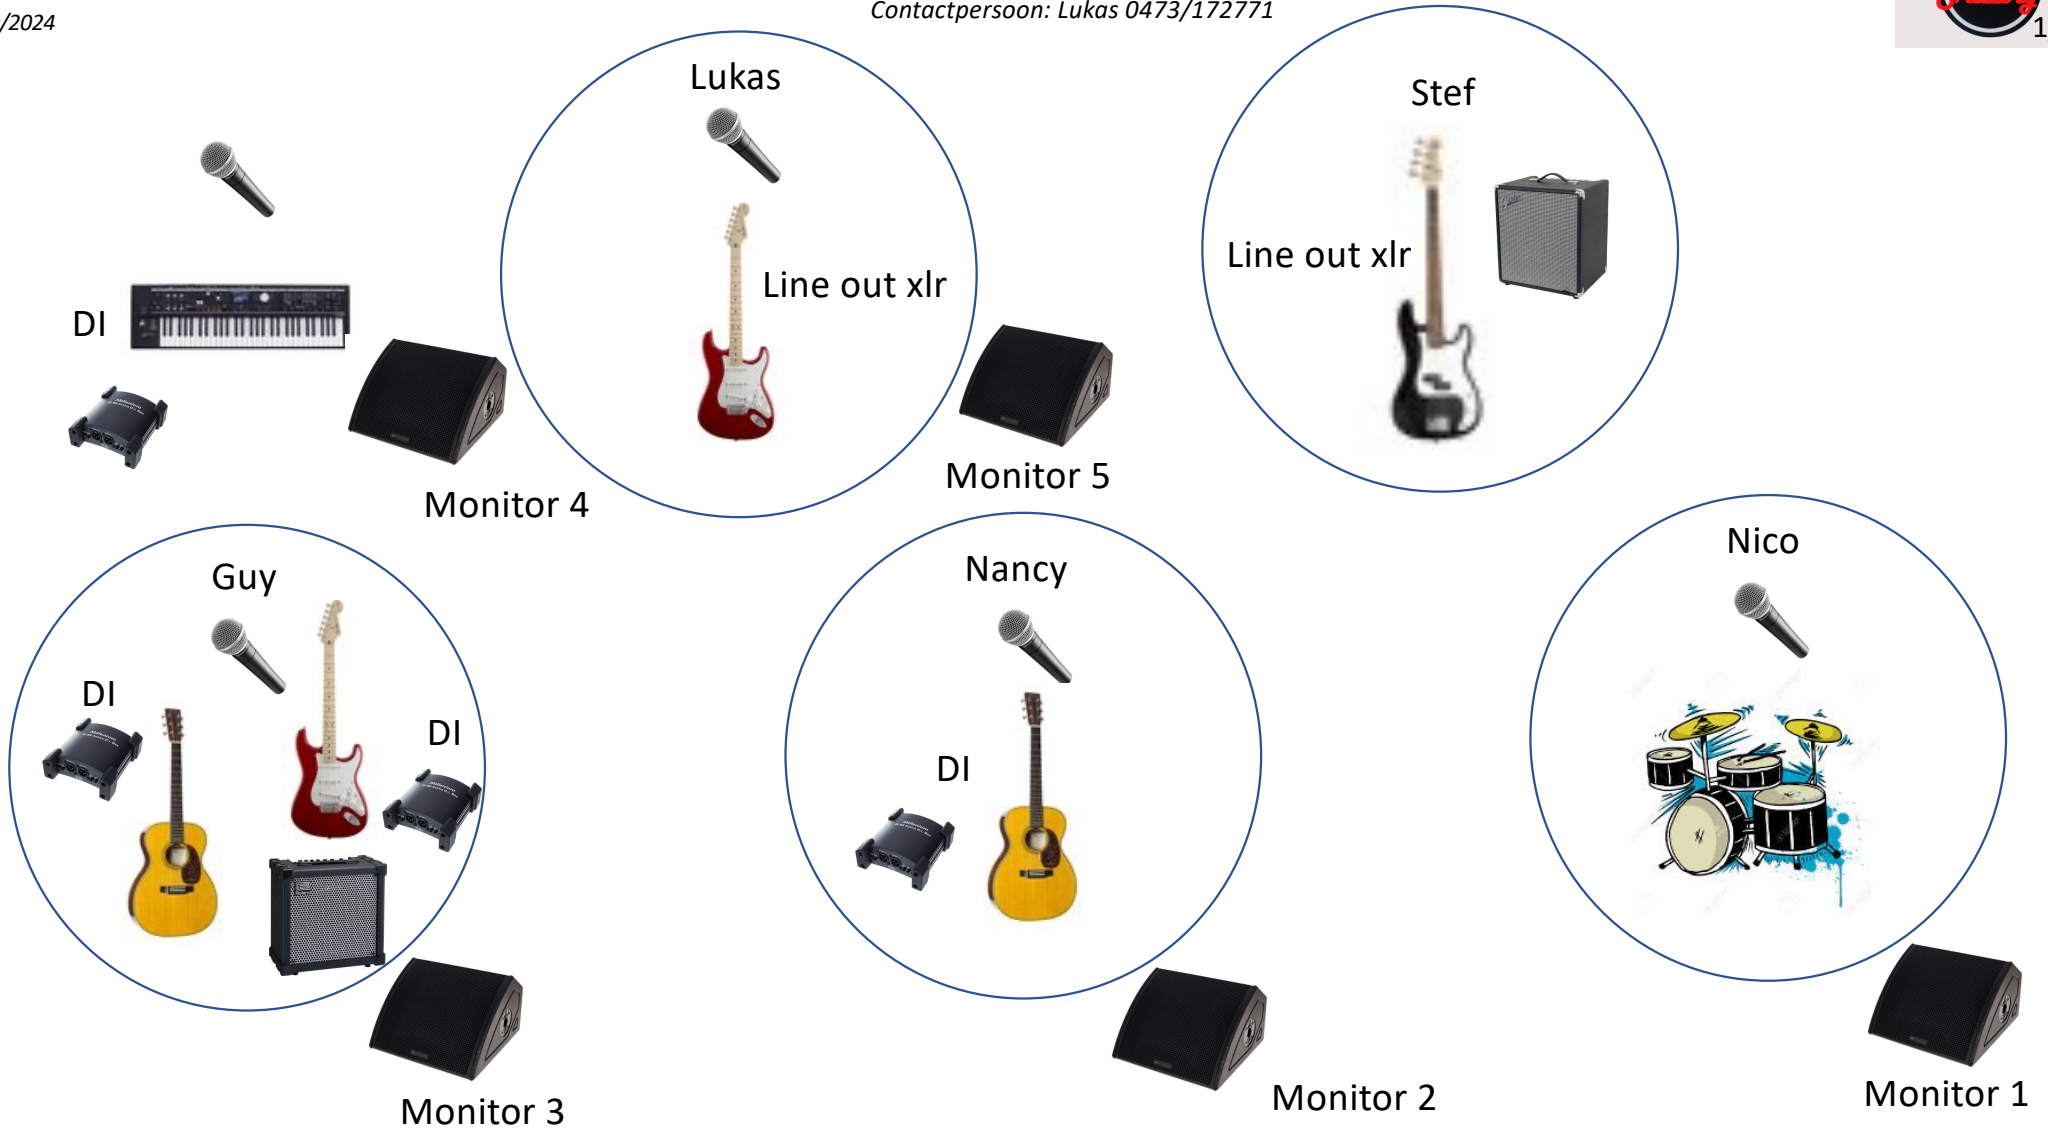

# Steam-Factory : Mix Monitoren

1.	Kick	1.	Nancy zang	1.	Guy e-gitaar	1.	Guy Synth	1.	Lukas e-gitaar
2.	Nancy zang	2.	Nancy folk-gitaar	2.	Nancy zang	2.	Nancy zang	2.	Nancy zang
3.	Guy e-gitaar			3.	Lukas e-gitaar	3.	Lukas e-gitaar	3.	Nancy folk-gitaar
4.	Lukas e-gitaar			4.	Guy folk-gitaar	4.	Bas	4.	Guy e-gitaar
5.	Guy Synth			5.	Bas			5.	Guy Synth
6.	Bas							6.	Bas

### STAGEBOX 32 – Podium Rechts (drum)

LINE IN	CHANNEL	INSTRUMENT	MUZIKANT	PHANTOM
1	1	Basdrum	Niko	-
2	2	Snare	Niko	-
3	3	HiHat	Niko	-
4	4	Tom 1	Niko	-
5	5	Tom 2	Niko	-
6	6	FloorTom	Niko	-
7	7	OH Left	Niko	Yes
8	8	OH Right	Niko	Yes
9	9	Ak Gtr	Niko	Yes-DI
10	10	Ak Gtr	Guy	(Wireless)
11	11	El Gtr	Guy	-
12	12	Ak Gtr	Lukas	Yes-DI
13	13	El Gtr	Lukas	-
14	14	El Bass	Stef	-
15	15	Bass Synth	Niko	-
16	16	Piano mono	Guy	Yes-DI
17	17	Microfoon	Nancy	(Wireless)
18	18	Microfoon	Niko	-
19	19	Microfoon	Lukas	-
20	20	Microfoon	Guy	-
21	21	Piano L	Guy	Yes-DI
22	22	Piano R	Guy	Yes-DI
23				
24				
LINE OUT	CHANNEL	INSTRUMENT	MUZIKANT	PHANTOM
1	BUS 1	Monitor	Nico	-
2	BUS 2	Monitor	Nancy	-
3	BUS 3	Monitor	Guy	-
4	BUS 4	Monitor	Piano	-
5	BUS 5	Monitor	Lukas	-
6				
7	MAIN LEFT	MAIN LEFT		
8	MAIN RIGHT	MAIN RIGHT		