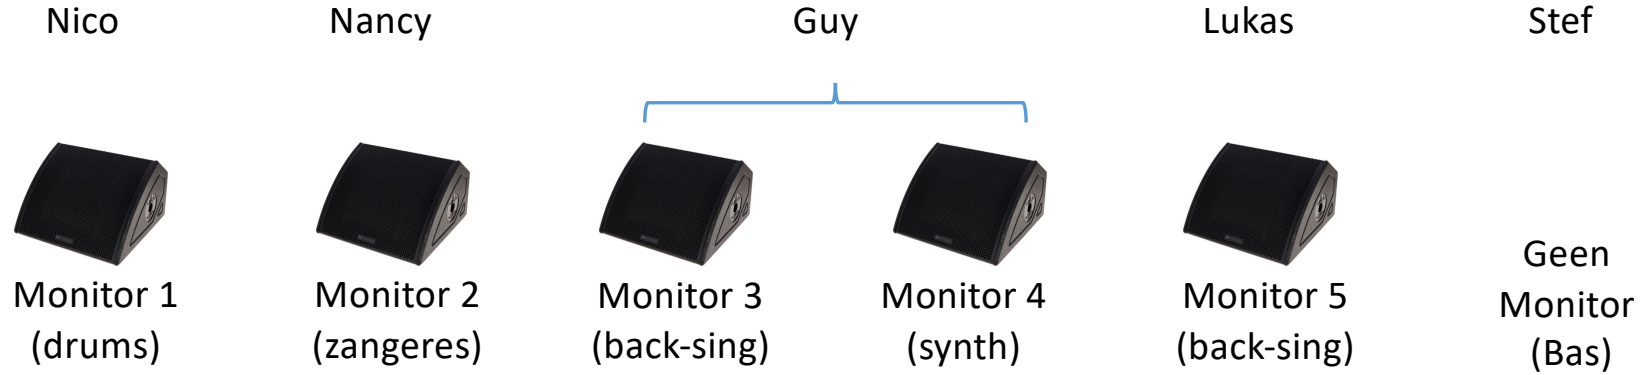

# Steam-Factory : Technical rider

1/9/2024

Parking: 3 auto's  
Podium: 6m op 4m  
Contactpersoon: Lukas 0473/172771

# Steam-Factory : Mix Monitoren

1.	Kick	1.	Nancy zang	1.	Guy e-gitaar	1.	Guy Synth	1.	Lukas e-gitaar
2.	Nancy zang	2.	Nancy folk-gitaar	2.	Nancy zang	2.	Nancy zang	2.	Nancy zang
3.	Guy e-gitaar			3.	Lukas e-gitaar	3.	Lukas e-gitaar	3.	Nancy folk-gitaar
4.	Lukas e-gitaar			4.	Guy folk-gitaar	4.	Bas	4.	Guy e-gitaar
5.	Guy Synth			5.	Bas			5.	Guy Synth
6.	Bas							6.	Bas